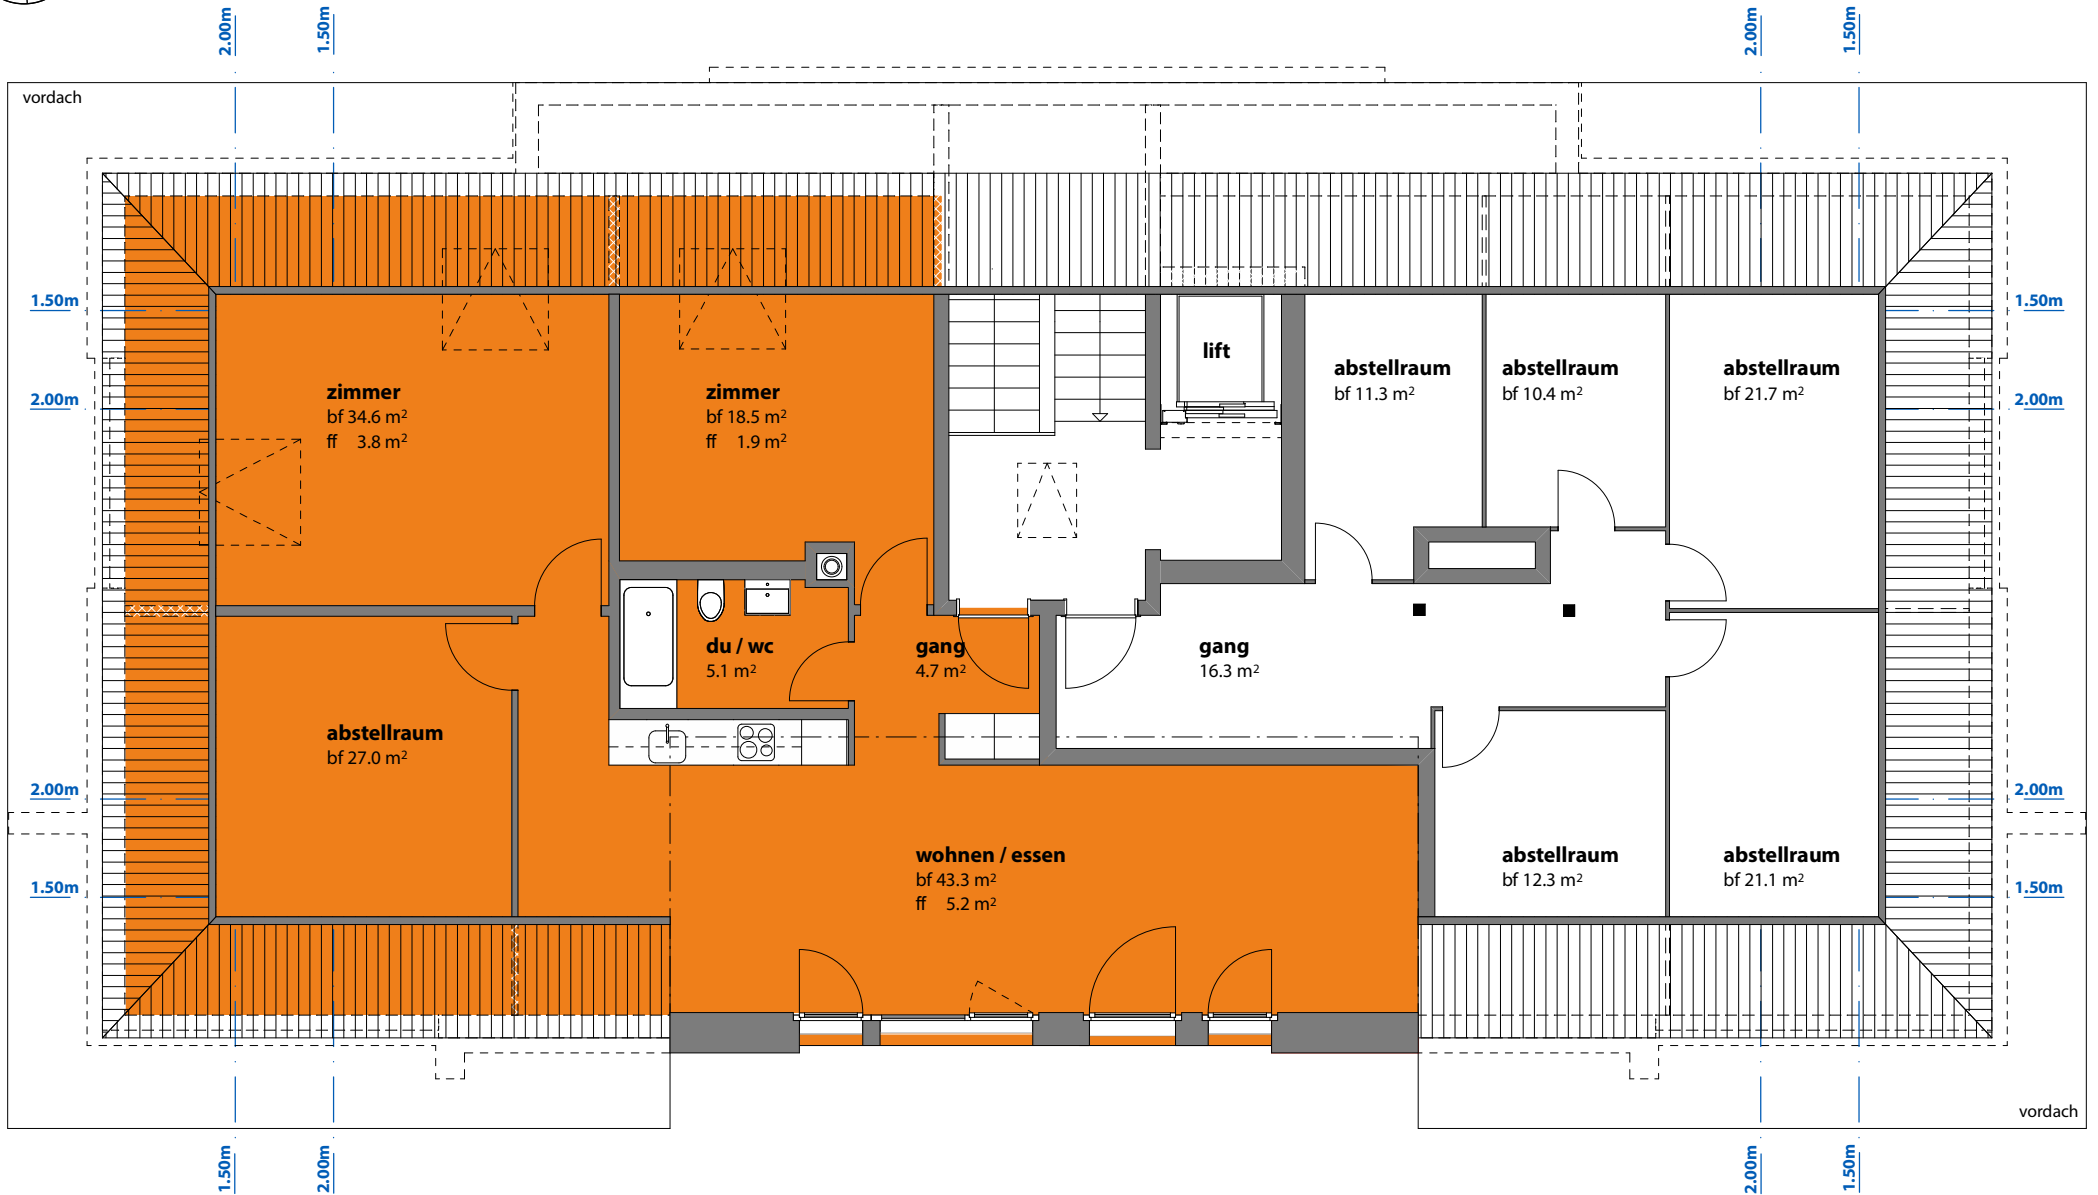

# Grundrissplan Dachgeschoss

Mehrfamilienhaus Sportstrasse 5, 9200 Gossau

Masstab 1:100